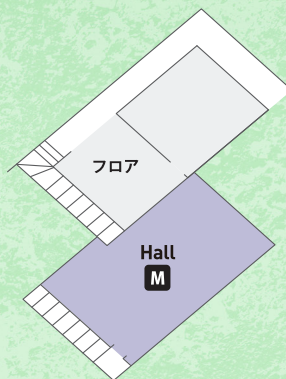

MI音楽祭

11/3 終 MI別館B1HALL
日 MI本館HALL

MI TOKYOでも同時開催

L

2024

11/2 終 14号館1F/9号館B1HALL
土 日 MI別館B1HALL/MI本館HALL

4会場同時開催!

BABA ROCKはESP東京&MI東京の学生主体による合同ライブです。
バンド、ソロ、ユニットOKのフリー空間を楽しんでください!

M

9号館

MI本館

1F

B1

16号館

MI別館

B1