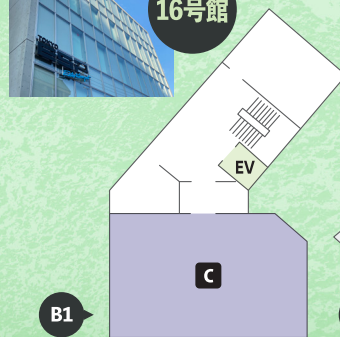

MI音楽祭

11/3 終 MI別館B1HALL
日 MI本館HALL

MI TOKYOでも同時開催

L

2024

11/2 終 14号館1F/9号館B1HALL
土 日 MI別館B1HALL/MI本館HALL

4会場同時開催!

BABA ROCKはESP東京&MI東京の学生主体による合同ライブです。
バンド、ソロ、ユニットOKのフリー空間を楽しんでください!

M

9号館

MI本館

1F

B1

16号館

MI別館

B1